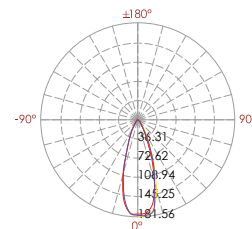

## 331 116

LED Power	Colour Temp	Luminous
24V - 3,5W	2000K	85 lm
120/240V - 4,8W	3000K	82 lm
	6000K	

## 331 117

LED Power	Colour Temp	Luminous
24V - 3,5W	2000K	104,5 lm
120/240V - 4,8W	3000K	97,9 lm
	6000K	